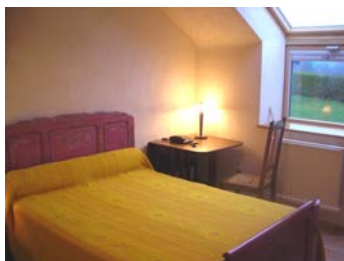

Le Nancq – Penguesten
56650 Inzinzac Lochrist

Réservation n°9031

Relais Départemental Gîtes de France du Morbihan

Tél. 02 97 56 48 12 – fax 02 97 50 70 07
gites-de-France.morbihan@wanadoo.fr